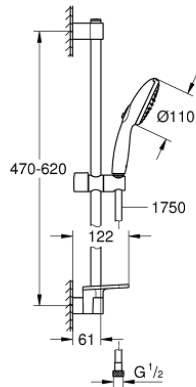

26 638 003 TEMPESTA 110 SHOWER RAIL SET 2 SPRAYS (RAIN, JET)

وصف المنتج

hand shower Tempesta 110 (26 161) •

maximum flow rate (at 3 bar): 7.4 l/min •

عامود دش المعدني مقاس 600 مم (523 27) •

(28

• خرطوم Relaxaflex مقاس 1750 مم بسمك 1/2 بوصة 1/2 × بوصة (154)

Flexible Installation - 1 adjustable bracket for existing drill holes •

adjustable rail holder (turn and glide shower holder) •

GROHE SpeedClean نظام منع التلکسات •

• دليل Inner WaterGuide لحياة أطول

الدش

• تمنع الحلقة السيليكونية ShockProof التلف الناتج عن سقوط

• مناسب للسخانات الفورية

professional edition •

26 638 003 TEMPESTA 110 SHOWER RAIL SET 2 SPRAYS (RAIN, JET)

قطع الغيار:

1: حامل عامود دش (48607000 رقم الطلب.-)