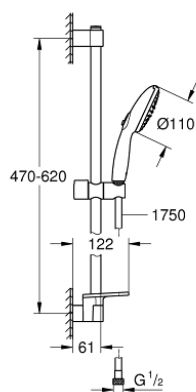

26 638 003 TEMPESTA 110 ENSEMBLE DE DOUCHE 2 JETS AVEC BARRE

DESCRIPTION DU PRODUIT

- comprenant :
- douchette Tempesta 110 (26 161)
- débit maximum à 3 bars : 7,4 l/min
- barre de douche 600 mm (27 523)
- flexible Relaxaflex 1750 mm 1/2" x 1/2" (28 154)
- tablette GROHE EasyReach (26 770)
- GROHE EcoJoy économie d'eau
- GROHE SmartSwitch - Tourner simplement le bouton pour profiter du jet souhaité
- GROHE DreamSpray jet parfaitement uniforme
- GROHE LongLife finition durable
- Flexible Installation : fixation supérieure réglable en hauteur pour ajustement sur des trous existants
- curseur coulissant et pivotant
- procédé anti-calcaire GROHE SpeedClean
- conduits d'eau internes, longévité maximale
- bague en silicone ShockProof (anti-choc)
- adapté pour les chauffe-eau instantanés
- gamme GROHE Professional

26 638 003 TEMPESTA 110 ENSEMBLE DE DOUCHE 2 JETS AVEC BARRE

PIÈCES DE RECHANGE

- 1: Embout de barre (Numéro de commande 48607000)
- 2: Curseur (Numéro de commande 48609000)
- 3: Embout de barre (Numéro de commande 48608000)
- 4: Filtre (Numéro de commande 0700200M)
- 5: Tablette GROHE EasyReach™ (Numéro de commande 26770001)
- 6: Cale d'épaisseur (Numéro de commande 48543001)*