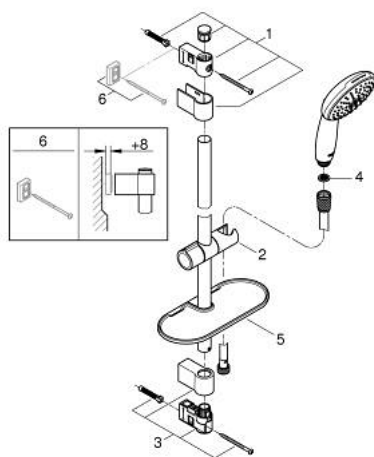

26 638 003 TEMPESTA 110 ENSEMBLE DE DOUCHE 2 JETS AVEC BARRE

DESCRIPTION DU PRODUIT

- comprenant :
- douchette Tempesta 110 (26 161)
- débit maximum à 3 bars : 7,4 l/min
- barre de douche 600 mm (27 523)
- flexible Relaxaflex 1750 mm 1/2" x 1/2" (28 154)
- tablette GROHE EasyReach (26 770)
- GROHE EcoJoy économie d'eau
- GROHE SmartSwitch - Tourner simplement le bouton pour profiter du jet souhaité
- GROHE DreamSpray jet parfaitement uniforme
- GROHE LongLife finition durable
- Flexible Installation : fixation supérieure réglable en hauteur pour ajustement sur des trous existants
- curseur coulissant et pivotant
- procédé anti-calcaire GROHE SpeedClean
- conduits d'eau internes, longévité maximale
- bague en silicone ShockProof (anti-choc)
- adapté pour les chauffe-eau instantanés
- gamme GROHE Professional

26 638 003 TEMPESTA 110 ENSEMBLE DE DOUCHE 2 JETS AVEC BARRE

PIÈCES DE RECHANGE

- 1: Embout de barre (Numéro de commande 48607000)
- 2: Curseur (Numéro de commande 48609000)
- 3: Embout de barre (Numéro de commande 48608000)
- 4: Filtre (Numéro de commande 0700200M)
- 5: Tablette GROHE EasyReach™ (Numéro de commande 26770001)
- 6: Cale d'épaisseur (Numéro de commande 48543001)*