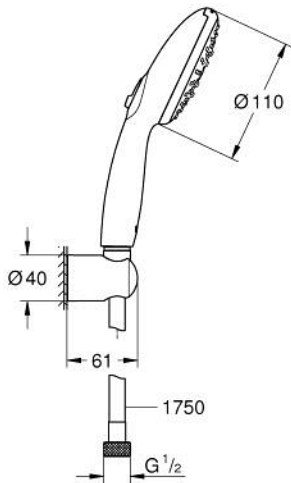

26 639 003 TEMPESTA 110 WALL HOLDER SET 3 SPRAYS (RAIN, JET, MASSAGE)

وصف المنتج:

يتألف مما يلي:

hand shower Tempesta 110 (28 419) •

maximum flow rate (at 3 bar): 7.4 l/min •

wall shower holder Tempesta, non-adjustable (28 605) •

(28

• خرطوم Relexaflex مقاس 1750 مم بسمك 1/2 بوصة × بوصة 1/2 (154)

• تقنية GROHE EcoJoy لمياه أقل وتدفق ممتاز

GROHE SmartSwitch - easily rotate the dial to enjoy your preferred spray

option •

• تقنية GROHE DreamSpray لنمط رشاش مثالي

• طلاء كروم GROHE LongLife

• نظام منع الترسبات GROHE SpeedClean

• دليل Inner WaterGuide لحياة أطول

الدش

• تمنع الحلقة السيليكونية ShockProof التلف الناتج عن سقوط

• الحد الأدنى للضغط الموصى به 1.0 بار

• مناسب للسخانات الفورية

• professional edition •