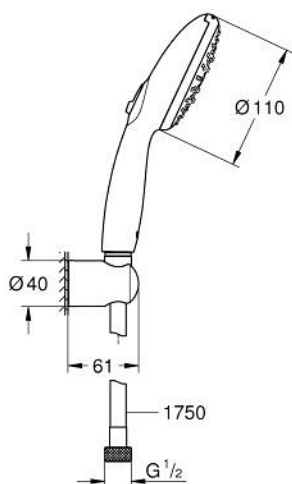

## 26 639 003 TEMPESTA 110 ENSEMBLE DE DOUCHE 3 JETS AVEC SUPPORT MURAL

### DESCRIPTION DU PRODUIT

- comprenant :
- douchette Tempesta 110 (28 419)
- débit maximum à 3 bars : 7,4 l/min
- coude de départ 1/2" avec support mural
- flexible Relaxaflex 1750 mm 1/2" x 1/2" (28 154)
- GROHE EcoJoy économie d'eau
- GROHE SmartSwitch - Tourner simplement le bouton pour profiter du jet souhaité
- GROHE DreamSpray jet parfaitement uniforme
- GROHE LongLife finition durable
- procédé anti-calcaire GROHE SpeedClean
- conduits d'eau internes, longévité maximale
- bague en silicone ShockProof (anti-choc)
- pression minimale 1 bar
- adapté pour les chauffe-eau instantanés
- gamme GROHE Professional

26 639 003 **TEMPESTA 110 ENSEMBLE DE DOUCHE 3 JETS AVEC SUPPORT MURAL**

**PIÈCES DE RECHANGE**

1: Filtre (Numéro de commande 0700200M)