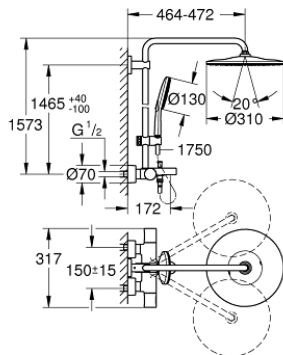

26 657 000 RAINSHOWER SMARTACTIVE 310 SYSTÈME DE DOUCHE AVEC MITIGEUR THERMOSTATIQUE BAIN/DOUCHE POUR MONTAGE MURAL

DESCRIPTION DU PRODUIT

- bras de douche de 450 mm orientable horizontalement
- mitigeur thermostatique avec fonction Aquadimmer
- douche de tête Rainshower Mono 310
- débit maximum à 3 bars : 7,5 l/min
- avec rotule
- bec bain déverseur
- inverseur séparé pour douchette
- douchette Rainshower SmartActive 130
- maximum flow rate (at 3 bar): 8.5 l/min
- réglable en hauteur par élément coulissant
- flexible Silverflex 1750 mm
- maximum flow rate system (at 3 bar): 8.5 l/min (without bath inlet)
- GROHE TurboStat régulation thermostatique quasi-instantanée
- GROHE EcoJoy économie d'eau
- GROHE SafeStop butée à 38°C
- GROHE SafeStop Plus limiteur de température en option à 43°C inclus
- GROHE CoolTouch pas de risque de brûlure
- GROHE DreamSpray jet parfaitement uniforme
- GROHE SmartTip Sélection du jet grâce à un bouton
- GROHE LongLife finition durable
- Flexible Installation : fixation supérieure réglable en hauteur pour ajustement sur des trous existants
- procédé anti-calcaire GROHE SpeedClean
- conduits d'eau internes, longévité maximale
- débit minimum nécessaire 5 l/min