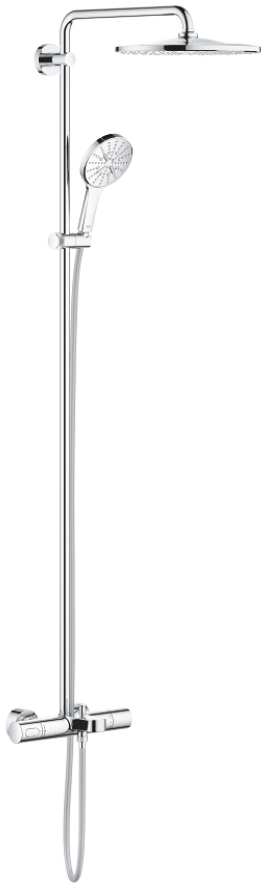

26 657 000 RAINSHOWER SMARTACTIVE 310 SYSTÈME DE DOUCHE AVEC MITIGEUR THERMOSTATIQUE BAIN/DOUCHE POUR MONTAGE MURAL

DESCRIPTION DU PRODUIT

- bras de douche de 450 mm orientable horizontalement
- mitigeur thermostatique avec fonction Aquadimmer
- douche de tête Rainshower Mono 310
- débit maximum à 3 bars : 7,5 l/min
- avec rotule
- bec bain déverseur
- inverseur séparé pour douchette
- douchette Rainshower SmartActive 130
- maximum flow rate (at 3 bar): 8.5 l/min
- réglable en hauteur par élément coulissant
- flexible Silverflex 1750 mm
- maximum flow rate system (at 3 bar): 8.5 l/min (without bath inlet)
- GROHE TurboStat régulation thermostatique quasi-instantanée
- GROHE EcoJoy économie d'eau
- GROHE SafeStop butée à 38°C
- GROHE SafeStop Plus limiteur de température en option à 43°C inclus
- GROHE CoolTouch pas de risque de brûlure
- GROHE DreamSpray jet parfaitement uniforme
- GROHE SmartTip Sélection du jet grâce à un bouton
- GROHE LongLife finition durable
- Flexible Installation : fixation supérieure réglable en hauteur pour ajustement sur des trous existants
- procédé anti-calcaire GROHE SpeedClean
- conduits d'eau internes, longévité maximale
- débit minimum nécessaire 5 l/min