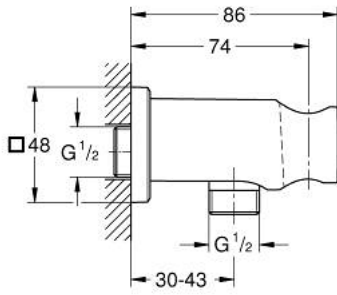

26 659 A00 RAINSHOWER SHOWER OUTLET ELBOW 1/2" WITH HOLDER

وصف المنتج

• مع شمسة مربعة

• 48 x 48 mm

• male connection thread 1/2"

• هيكل معدني

• محمي من التدفق العكسي

• طلاء GROHE LongLife

26 659 A00 RAINSHOWER SHOWER OUTLET ELBOW 1/2" WITH HOLDER

قطع الغيار:

1: صمام مانع للإرجاع (08565000 رقم الطلب):