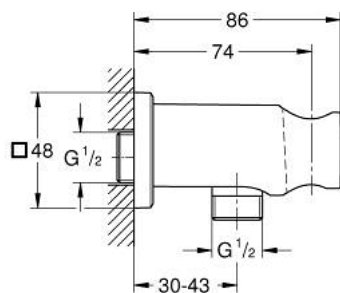

## 26 659 A00 RAINSHOWER COUDE À ENCASTRER 1/2" AVEC SUPPORT

### DESCRIPTION DU PRODUIT

- avec rosace carrée
- 48 x 48 mm
- filetage extérieur 1/2"
- corps en métal
- protégé contre le retour d'eau
- finition GROHE LongLife

### PIÈCES DE RECHANGE

1: Clapet anti-retour (Numéro de commande 08565000)