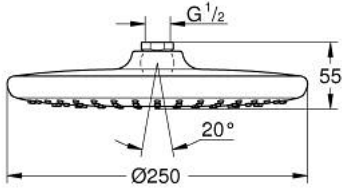

TEMPESTA 250 26 662 000 سماعه رأسيه مزوده برشاش واحد

وصف المنتج

نمط الرذاذ: Rain

maximum flow rate (at 3 bar): 8.5 l/min

القطر 250 مم

fully chrome plated surfaces

وصلة كروية بزاوية تدوير $\pm 10^\circ$

سلك توصيل مقاس _ بوصة

تقنية GROHE EcoJoy لمياه أقل وتدفق ممتاز

تقنية GROHE DreamSpray لنمط رشاش مثالي

طلاء كروم GROHE LongLife

نظام منع التكلسات GROHE SpeedClean

دليل Inner WaterGuide لحياة أطول

TEMPESTA 250 26 662 000 سماعه رأسيه مزوده برشاش واحد

قطع الغيار:

1: عازل ليفي بقطر 18.5 x قطر (0138900M رقم الطلب) 12 x 2

2: مصفاة غبار (48007000 رقم الطلب)