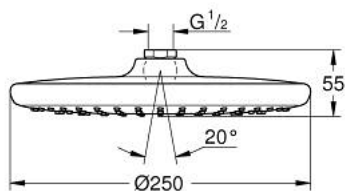

26 662 000 TEMPESTA 250 DOUCHE DE TÊTE 1 JET

DESCRIPTION DU PRODUIT

- jet : Pluie
- maximum flow rate (at 3 bar): 8.5 l/min
- Ø 250 mm
- entièrement chromé
- rotule avec angle de rotation $\pm 10^\circ$
- raccords filetés 1/2"
- GROHE EcoJoy économie d'eau
- GROHE DreamSpray jet parfaitement uniforme
- GROHE LongLife finition durable
- procédé anti-calcaire GROHE SpeedClean
- conduits d'eau internes, longévité maximale

26 662 000 TEMPESTA 250 DOUCHE DE TÊTE 1 JET

PIÈCES DE RECHANGE

1: Joint fibre 15x21 (Numéro de commande 0138900M)

2: Filtre (Numéro de commande 48007000)