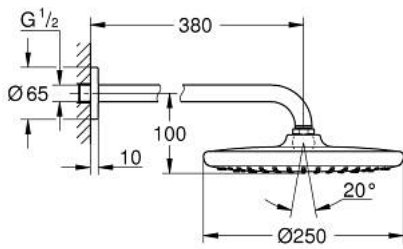

TEMPESTA 250 26 663 000 طقم الدش الرأسي 380 ملم برذاذ واحد

وصف المنتج

رأس دش (26 662) Tempesta 250

• نمط الرذاذ: Rain

• fully chrome plated surfaces

• ذراع دش 380 مم (28 361)

• تقنية GROHE EcoJoy لمياه أقل وتدفق ممتاز

• تقنية GROHE DreamSpray لنمط رشاش مثالي

• طلاء كروم GROHE LongLife

• نظام منع التكلسات GROHE SpeedClean

• دليل Inner WaterGuide لحياة أطول

• مناسب للسخانات الفورية

TEMPESTA 250 26 663 000 طقم الدش الرأسي 380 ملم برذاذ واحد

قطع الغيار:

1: عازل ليفي بقطر 18.5 x قطر (0138900M رقم الطلب: 12 x 2)

2: مصفاة غبار (48007000 رقم الطلب:)

3: غطاء متقوب من المنتصف (11741000 رقم الطلب:)