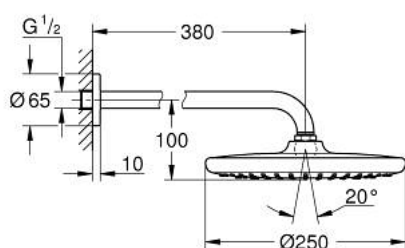

26 663 000 TEMPESTA 250 SET DOUCHE DE TÊTE ET BRAS 380 MM, 1 JET

DESCRIPTION DU PRODUIT

- douche de tête Tempesta 250 (26 662)
- jet : Pluie
- entièrement chromé
- bras de douche 380 mm (28 361)
- GROHE EcoJoy économie d'eau
- GROHE DreamSpray jet parfaitement uniforme
- GROHE LongLife finition durable
- procédé anti-calcaire GROHE SpeedClean
- conduits d'eau internes, longévité maximale
- adapté pour les chauffe-eau instantanés

26 663 000 **TEMPESTA 250 SET DOUCHE DE TÊTE ET BRAS 380 MM, 1 JET**

PIÈCES DE RECHANGE

1: Joint fibre 15x21 (Numéro de commande 0138900M)

2: Filtre (Numéro de commande 48007000)

3: Rosace (Numéro de commande 11741000)