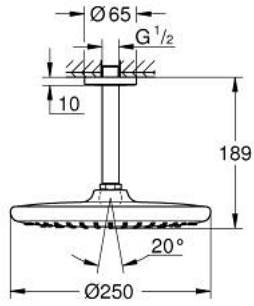

TEMPESTA 250 26 664 000 طقم الدش الرأسي السقفي مقاس 142 ملم، برشاش واحد

وصف المنتج

• رأس دش (26 662) Tempesta 250

• نمط الرذاذ: Rain

• fully chrome plated surfaces

• ذراع دش بارتفاع السقف 142 مم (28 724)

• تقنية GROHE EcoJoy لمياه أقل وتدفق ممتاز

• تقنية GROHE DreamSpray لنمط رشاش مثالي

• طلاء كروم GROHE LongLife

• نظام منع التكدسات GROHE SpeedClean

• دليل Inner WaterGuide لحياة أطول

• مناسب للسخانات الفورية

TEMPESTA 250 26 664 000 طقم الدش الرأسي السقفي مقاس 142 ملم، برشاش واحد

قطع الغيار:

1: عازل ليفي بقطر 18.5 x قطر (0138900M رقم الطلب: 12 x 2)

2: مصفاة غبار (48007000 رقم الطلب:)

3: غطاء متقوب من المنتصف (11741000 رقم الطلب:)