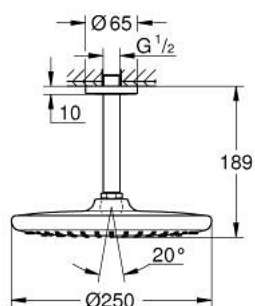

26 664 000 TEMPESTA 250 SET DE DOUCHE DE TÊTE ET BRAS PLAFONNIER 142 MM, 1 JET

DESCRIPTION DU PRODUIT

- douche de tête Tempesta 250 (26 662)
- jet : Pluie
- entièrement chromé
- bras de douche plafond 142 mm (28 724)
- GROHE EcoJoy économie d'eau
- GROHE DreamSpray jet parfaitement uniforme
- GROHE LongLife finition durable
- procédé anti-calcaire GROHE SpeedClean
- conduits d'eau internes, longévité maximale
- adapté pour les chauffe-eau instantanés

26 664 000 **TEMPESTA 250 SET DE DOUCHE DE TÊTE ET BRAS PLAFONNIER 142 MM, 1 JET**

PIÈCES DE RECHANGE

- 1: Joint fibre 15x21 (Numéro de commande 0138900M)
- 2: Filtre (Numéro de commande 48007000)
- 3: Rosace (Numéro de commande 11741000)