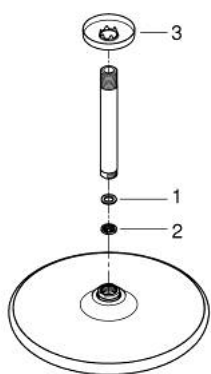

26 664 000 TEMPESTA 250 SET DE DOUCHE DE TÊTE ET BRAS PLAFONNIER 142 MM, 1 JET

DESCRIPTION DU PRODUIT

- douche de tête Tempesta 250 (26 662)
- jet : Pluie
- entièrement chromé
- bras de douche plafond 142 mm (28 724)
- GROHE EcoJoy économie d'eau
- GROHE DreamSpray jet parfaitement uniforme
- GROHE LongLife finition durable
- procédé anti-calcaire GROHE SpeedClean
- conduits d'eau internes, longévité maximale
- adapté pour les chauffe-eau instantanés

26 664 000 **TEMPESTA 250 SET DE DOUCHE DE TÊTE ET BRAS PLAFONNIER 142 MM, 1 JET**

PIÈCES DE RECHANGE

- 1: Joint fibre 15x21 (Numéro de commande 0138900M)
- 2: Filtre (Numéro de commande 48007000)
- 3: Rosace (Numéro de commande 11741000)