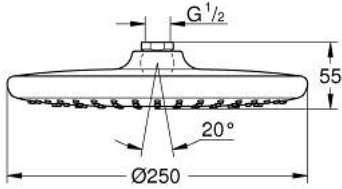

TEMPESTA 250 26 666 000 سماعه رأسيه مزوده برشاش واحد

وصف المنتج

• نمط الرذاذ: Rain

• maximum flow rate (at 3 bar): 8.5 l/min

• القطر 250 مم

• head shower with white rear cover

• وصلة كروية بزاوية تدوير $\pm 10^\circ$

• سلك توصيل مقاس _ بوصة

• تقنية GROHE EcoJoy لمياه أقل وتدفق ممتاز

• تقنية GROHE DreamSpray لنمط رشاش مثالي

• طلاء كروم GROHE LongLife

• نظام منع التكلسات GROHE SpeedClean

• دليل Inner WaterGuide لحياة أطول