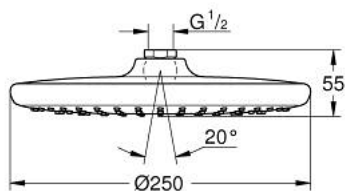

26 666 000 TEMPESTA 250 DOUCHE DE TÊTE 1 JET

DESCRIPTION DU PRODUIT

- jet : Pluie
- maximum flow rate (at 3 bar): 8.5 l/min
- Ø 250 mm
- partie supérieure de la douche de tête blanche
- rotule avec angle de rotation $\pm 10^\circ$
- raccords filetés 1/2"
- GROHE EcoJoy économie d'eau
- GROHE DreamSpray jet parfaitement uniforme
- GROHE LongLife finition durable
- procédé anti-calcaire GROHE SpeedClean
- conduits d'eau internes, longévité maximale
- gamme GROHE Professional

26 666 000 TEMPESTA 250 DOUCHE DE TÊTE 1 JET

PIÈCES DE RECHANGE

1: Joint fibre 15x21 (Numéro de commande 0138900M)

2: Filtre (Numéro de commande 48007000)