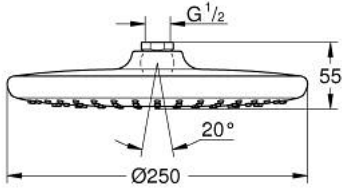

TEMPESTA 250 26 666 00D سماعه رأسيه مزوده برشاش واحد

وصف المنتج

نمط الرذاذ: Rain

maximum flow rate (at 3 bar): 5.5 l/min

القطر 250 مم

head shower with white rear cover

وصلة كروية بزاوية تدوير $\pm 10^\circ$

سلك توصيل مقاس _ بوصة

GROHE EcoJoy - extra efficient water usage, perfect flow

تقنية GROHE DreamSpray لنمط رشاش مثالي

GROHE LongLife طلاء كروم

GROHE SpeedClean نظام منع التكلسات

دليل Inner WaterGuide لحياة أطول

مناسب للسحانات القوية

TEMPESTA 250 26 666 00D سماعه رأسيه مزوده برشاش واحد

قطع الغيار:

1: عازل ليفي بقطر 18.5 x قطر (0138900M رقم الطلب: 12 x 2)

2: مصفاة غبار (48007000 رقم الطلب:)