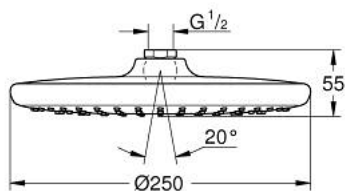

### DESCRIPTION DU PRODUIT

- jet : Pluie
- débit maximum à 3 bars : 5,5 l/min
- Ø 250 mm
- partie supérieure de la douche de tête blanche
- rotule avec angle de rotation  $\pm 10^\circ$
- raccords filetés 1/2"
- GROHE EcoJoy - utilisation très efficace de l'eau, écoulement parfait
- GROHE DreamSpray jet parfaitement uniforme
- GROHE LongLife finition durable
- procédé anti-calcaire GROHE SpeedClean
- conduits d'eau internes, longévité maximale
- adapté pour les chauffe-eau instantanés