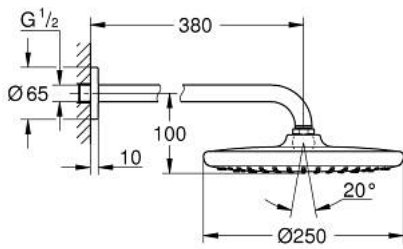

TEMPESTA 250 26 668 000 طقم الدش الرأسي 380 ملم برذاذ واحد

وصف المنتج

• رأس دش (26 666) Tempesta 250

• نمط الرذاذ: Rain

• maximum flow rate (at 3 bar): 8.3 l/min

• head shower with white rear cover

• ذراع دش 380 مم (28 361)

TEMPESTA 250 26 668 000 طقم الدش الرأسي 380 ملم برذاذ واحد

قطع الغيار:

1: عازل ليفي بقطر 18.5 x قطر (0138900M رقم الطلب: 12 x 2)

2: مصفاة غبار (48007000 رقم الطلب:)

3: غطاء متقوب من المنتصف (11741000 رقم الطلب:)