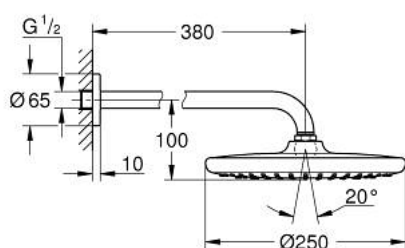

## 26 668 000 TEMPESTA 250 SET DOUCHE DE TÊTE ET BRAS 380 MM, 1 JET

### DESCRIPTION DU PRODUIT

- douche de tête Tempesta 250 (26 666)
- jet : Pluie
- débit maximum à 3 bars : 8,3 l/min
- partie supérieure de la douche de tête blanche
- bras de douche 380 mm (28 361)
- GROHE EcoJoy économie d'eau
- GROHE DreamSpray jet parfaitement uniforme
- GROHE LongLife finition durable
- procédé anti-calcaire GROHE SpeedClean
- conduits d'eau internes, longévité maximale
- adapté pour les chauffe-eau instantanés

26 668 000 **TEMPESTA 250 SET DOUCHE DE TÊTE ET BRAS 380 MM, 1 JET**

**PIÈCES DE RECHANGE**

1: Joint fibre 15x21 (Numéro de commande 0138900M)

2: Filtre (Numéro de commande 48007000)

3: Rosace (Numéro de commande 11741000)