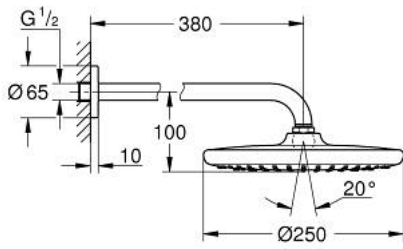

TEMPESTA 250 26 668 243 0 طقم الدش الرأسي 380 ملم برذاذ واحد

وصف المنتج

head shower Tempesta 250 •

نمط الرذاذ: Rain •

maximum flow rate (at 3 bar): 8.3 l/min •

head shower with rear cover in matching colour •

ذراع دش 380 مم •

تقنية GROHE EcoJoy لمياه أقل وتدفق ممتاز •

تقنية GROHE DreamSpray لنمط رشاش مثالي •

نظام منع التكلسات GROHE SpeedClean •

دليل Inner WaterGuide لحياة أطول •

مناسب للسخانات الفورية •

0 243 26 668 TEMPESTA طقم الدش الرأسى 380 ملم برذاذ واحد

قطعة الغيار:

1: عازل ليفى بقطر 18.5 x قطر (0138900M رقم الطلب: 12 x 2)

2: مصفاة غبار (48007000 رقم الطلب:)

3: escutcheon (117412430 رقم الطلب:)