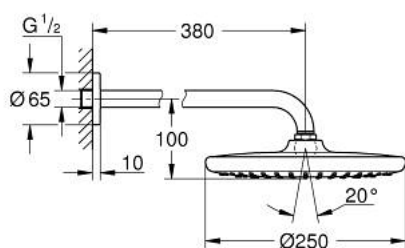

26 668 243 0 TEMPESTA 250 SET DOUCHE DE TÊTE ET BRAS 380 MM, 1 JET

DESCRIPTION DU PRODUIT

- douche de tête Tempesta 250
- jet : Pluie
- débit maximum à 3 bars : 8,3 l/min
- head shower with rear cover in matching colour
- bras de douche mural 380 mm
- GROHE EcoJoy économie d'eau
- GROHE DreamSpray jet parfaitement uniforme
- procédé anti-calcaire GROHE SpeedClean
- conduits d'eau internes, longévité maximale
- adapté pour les chauffe-eau instantanés

26 668 243 0 **TEMPESTA 250 SET DOUCHE DE TÊTE ET BRAS 380 MM, 1 JET**

PIÈCES DE RECHANGE

1: Joint fibre 15x21 (Numéro de commande 0138900M)

2: Filtre (Numéro de commande 48007000)

3: rosace (Numéro de commande 117412430)