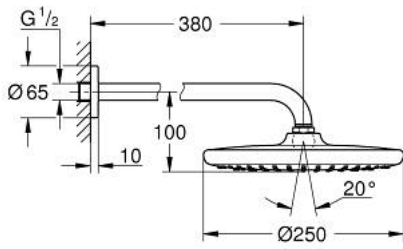

TEMPESTA 250 26 668 ALO طقم الدش الرأسي 380 ملم برذاذ واحد

وصف المنتج

رأس دش (26 666) Tempesta 250

نمط الرذاذ: Rain

maximum flow rate (at 3 bar): 8.3 l/min

head shower with rear cover in matching colour

ذراع دش 380 مم (28 361)

تقنية GROHE EcoJoy لمياه أقل وتدفق ممتاز

تقنية GROHE DreamSpray لنمط رشاش مثالي

طلاء GROHE LongLife

نظام منع التكلسات GROHE SpeedClean

دليل Inner WaterGuide لحياة أطول

مناسب للسخانات الفورية

TEMPESTA 250 26 668 AL0 طقم الدش الرأسى 380 ملم برذاذ واحد

قطعة الغيار:

1: عازل ليفى بقطر 18.5 x قطر (0138900M رقم الطلب: 12 x 2)

2: مصفاة غبار (48007000 رقم الطلب:)

3: غطاء متقوب من المنتصف (11741AL0 رقم الطلب:)