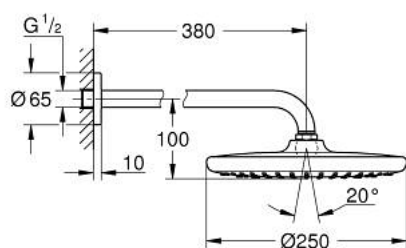

26 668 AL0 TEMPESTA 250 SET DOUCHE DE TÊTE ET BRAS 380 MM, 1 JET

DESCRIPTION DU PRODUIT

- douche de tête Tempesta 250 (26 666)
- jet : Pluie
- débit maximum à 3 bars : 8,3 l/min
- head shower with rear cover in matching colour
- bras de douche 380 mm (28 361)
- GROHE EcoJoy économie d'eau
- GROHE DreamSpray jet parfaitement uniforme
- finition GROHE LongLife
- procédé anti-calcaire GROHE SpeedClean
- conduits d'eau internes, longévité maximale
- adapté pour les chauffe-eau instantanés

26 668 AL0 TEMPESTA 250 SET DOUCHE DE TÊTE ET BRAS 380 MM, 1 JET

PIÈCES DE RECHANGE

- 1: Joint fibre 15x21 (Numéro de commande 0138900M)
- 2: Filtre (Numéro de commande 48007000)
- 3: Rosace (Numéro de commande 11741AL0)