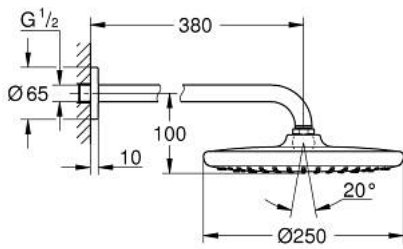

## TEMPESTA 250 26 668 GL0 طقم الدش الرأسي 380 ملم برذاذ واحد

وصف المنتج

رأس دش (26 666) Tempesta 250

• نمط الرذاذ: Rain

• maximum flow rate (at 3 bar): 8.3 l/min

• head shower with rear cover in matching colour

• ذراع دش 380 مم (28 361)

• تقنية GROHE EcoJoy لمياه أقل وتدفق ممتاز

• تقنية GROHE DreamSpray لنمط رشاش مثالي

• طلاء GROHE LongLife

• نظام منع التكلسات GROHE SpeedClean

• دليل Inner WaterGuide لحياة أطول

• مناسب للسخانات الفورية

TEMPESTA 250 26 668 GL0 طقم الدش الرأسي 380 ملم برذاذ واحد

قطع الغيار:

1: عازل ليفي بقطر 18.5 x قطر (0138900M رقم الطلب: 12 x 2)

2: مصفاة غبار (48007000 رقم الطلب:)

3: escutcheon (11741GL0 رقم الطلب:)