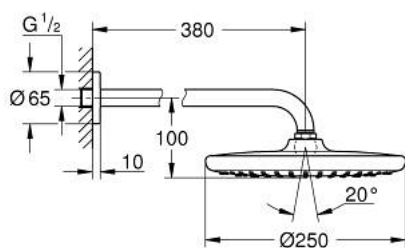

26 668 GL0 TEMPESTA 250 SET DOUCHE DE TÊTE ET BRAS 380 MM, 1 JET

DESCRIPTION DU PRODUIT

- douche de tête Tempesta 250 (26 666)
- jet : Pluie
- débit maximum à 3 bars : 8,3 l/min
- head shower with rear cover in matching colour
- bras de douche 380 mm (28 361)
- GROHE EcoJoy économie d'eau
- GROHE DreamSpray jet parfaitement uniforme
- finition GROHE LongLife
- procédé anti-calcaire GROHE SpeedClean
- conduits d'eau internes, longévité maximale
- adapté pour les chauffe-eau instantanés

26 668 GL0 TEMPESTA 250 SET DOUCHE DE TÊTE ET BRAS 380 MM, 1 JET

PIÈCES DE RECHANGE

1: Joint fibre 15x21 (Numéro de commande 0138900M)

2: Filtre (Numéro de commande 48007000)

3: rosace (Numéro de commande 11741GL0)