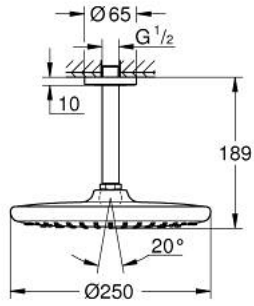

TEMPESTA 250 26 669 000 طقم الدش الرأسي السقفي مقاس 142 ملم، برشاش واحد

وصف المنتج

• رأس دش Tempesta 250 (26 666)

• نمط الرذاذ: Rain

• maximum flow rate (at 3 bar): 8.3 l/min

• head shower with white rear cover

• ذراع دش بارتفاع السقف 142 مم (28 724)

• تقنية GROHE EcoJoy لمياه أقل وتدفق ممتاز

• تقنية GROHE DreamSpray لنمط رشاش مثالي

• طلاء كروم GROHE LongLife

• نظام منع التكالسات GROHE SpeedClean

• دليل Inner WaterGuide لحياة أطول

• مناسب للسخانات الفورية

TEMPESTA 250 26 669 000 طقم الدش الرأسي السقفي مقاس 142 ملم، برشاش واحد

قطع الغيار:

1: عازل ليفي بقطر 18.5 x قطر (0138900M رقم الطلب: 12 x 2)

2: مصفاة غبار (48007000 رقم الطلب:)

3: غطاء متقوب من المنتصف (11741000 رقم الطلب:)