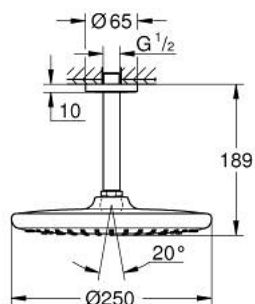

26 669 000 TEMPESTA 250 SET DE DOUCHE DE TÊTE ET BRAS PLAFONNIER 142 MM, 1 JET

DESCRIPTION DU PRODUIT

- douche de tête Tempesta 250 (26 666)
- jet : Pluie
- débit maximum à 3 bars : 8,3 l/min
- partie supérieure de la douche de tête blanche
- bras de douche plafond 142 mm (28 724)
- GROHE EcoJoy économie d'eau
- GROHE DreamSpray jet parfaitement uniforme
- GROHE LongLife finition durable
- procédé anti-calcaire GROHE SpeedClean
- conduits d'eau internes, longévité maximale
- adapté pour les chauffe-eau instantanés

26 669 000 **TEMPESTA 250 SET DE DOUCHE DE TÊTE ET BRAS PLAFONNIER 142 MM, 1
JET**

PIÈCES DE RECHANGE

- 1: Joint fibre 15x21 (Numéro de commande 0138900M)
- 2: Filtre (Numéro de commande 48007000)
- 3: Rosace (Numéro de commande 11741000)