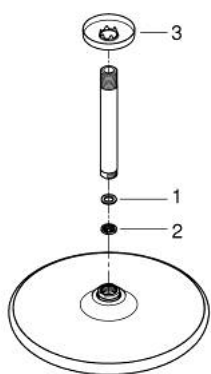

26 669 000 TEMPESTA 250 SET DE DOUCHE DE TÊTE ET BRAS PLAFONNIER 142 MM, 1 JET

DESCRIPTION DU PRODUIT

- douche de tête Tempesta 250 (26 666)
- jet : Pluie
- débit maximum à 3 bars : 8,3 l/min
- partie supérieure de la douche de tête blanche
- bras de douche plafond 142 mm (28 724)
- GROHE EcoJoy économie d'eau
- GROHE DreamSpray jet parfaitement uniforme
- GROHE LongLife finition durable
- procédé anti-calcaire GROHE SpeedClean
- conduits d'eau internes, longévité maximale
- adapté pour les chauffe-eau instantanés

26 669 000 **TEMPESTA 250 SET DE DOUCHE DE TÊTE ET BRAS PLAFONNIER 142 MM, 1
JET**

PIÈCES DE RECHANGE

- 1: Joint fibre 15x21 (Numéro de commande 0138900M)
- 2: Filtre (Numéro de commande 48007000)
- 3: Rosace (Numéro de commande 11741000)