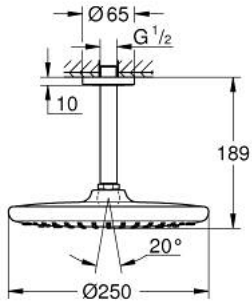

TEMPESTA 250 26 669 243 0 طقم الدش الرأسي السقفي مقاس 142 ملم، برشاش واحد

وصف المنتج

head shower Tempesta 250 •

نمط الرذاذ: Rain •

maximum flow rate (at 3 bar): 8.3 l/min •

head shower with rear cover in matching colour •

shower arm ceiling 142 mm •

تقنية GROHE EcoJoy لمياه أقل وتدفق ممتاز

تقنية GROHE DreamSpray لنمط رشاش مثالي

نظام منع التكدسات GROHE SpeedClean

دليل Inner WaterGuide لحياة أطول

مناسب للسخانات الفورية

TEMPESTA 250 26 669 243 0 طقم الدش الرأسي السقفي مقاس 142 ملم، برشاش واحد

قطع الغيار:

1: عازل ليفي بقطر 18.5 x قطر (0138900M رقم الطلب: 12 x 2)

2: مصفاة غبار (48007000 رقم الطلب:)

3: escutcheon (117412430 رقم الطلب:)