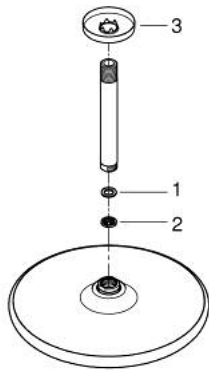

26 669 243 0 TEMPESTA 250 SET DE DOUCHE DE TÊTE ET BRAS PLAFONNIER 142 MM, 1 JET

DESCRIPTION DU PRODUIT

- douche de tête Tempesta 250
- jet : Pluie
- débit maximum à 3 bars : 8,3 l/min
- head shower with rear cover in matching colour
- bras de douche plafond 142 mm
- GROHE EcoJoy économie d'eau
- GROHE DreamSpray jet parfaitement uniforme
- procédé anti-calcaire GROHE SpeedClean
- conduits d'eau internes, longévité maximale
- adapté pour les chauffe-eau instantanés

26 669 243 0 **TEMPESTA 250 SET DE DOUCHE DE TÊTE ET BRAS PLAFONNIER 142 MM, 1 JET**

PIÈCES DE RECHANGE

- 1: Joint fibre 15x21 (Numéro de commande 0138900M)
- 2: Filtre (Numéro de commande 48007000)
- 3: rosace (Numéro de commande 117412430)