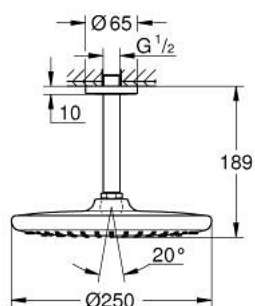

26 669 243 0 TEMPESTA 250 SET DE DOUCHE DE TÊTE ET BRAS PLAFONNIER 142 MM, 1 JET

DESCRIPTION DU PRODUIT

- douche de tête Tempesta 250
- jet : Pluie
- débit maximum à 3 bars : 8,3 l/min
- head shower with rear cover in matching colour
- bras de douche plafond 142 mm
- GROHE EcoJoy économie d'eau
- GROHE DreamSpray jet parfaitement uniforme
- procédé anti-calcaire GROHE SpeedClean
- conduits d'eau internes, longévité maximale
- adapté pour les chauffe-eau instantanés

26 669 243 0 **TEMPESTA 250 SET DE DOUCHE DE TÊTE ET BRAS PLAFONNIER 142 MM, 1 JET**

PIÈCES DE RECHANGE

- 1: Joint fibre 15x21 (Numéro de commande 0138900M)
- 2: Filtre (Numéro de commande 48007000)
- 3: rosace (Numéro de commande 117412430)