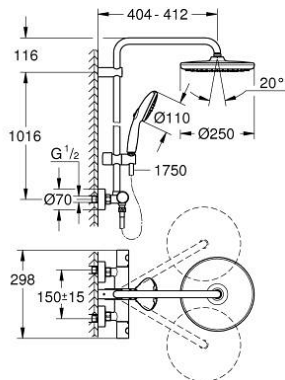

TEMPESTA SYSTEM 250 26 670 001 شاور سيستم بالترموستات للتثبيت الحائطي

وصف المنتج:

يتألف مما يلي:

ذراع دش 390 ملم أفقية قابلة للتدوير

ترموستات مكشوف بوظيفة Aquadimmer

يسمح بالتغيير بين:

رأس دش Tempesta 250 (26 666)

نمط الرذاذ: Rain

maximum flow rate (at 3 bar): 7.3 l/min

head shower with white rear cover

زاوية التدوير $\pm 10^\circ$

hand shower Tempesta 110 (27 597)

2 spray patterns: Rain, Jet

maximum flow rate (at 3 bar): 5.6 l/min

قابل لتعديل الارتفاع بعنصر منزلق

1/2 بوصة (28 410)

خرطوم Rotaflex TwistStop مقاس 1750 مم بسمك 1/2 بوصة

maximum flow rate system (at 3 bar): 7.3 l/min

تقنية GROHE EcoJoy لمياه أقل وتدفق ممتاز

القلب المصغر GROHE TurboStat بالعنصر الحراري الشمعي