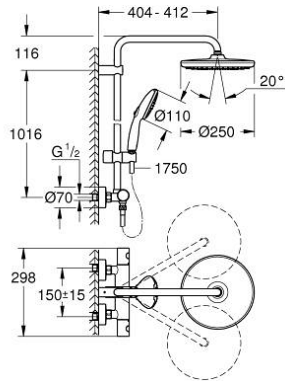

## TEMPESTA SYSTEM 250 26 670 243 1 شاور سيستم بالترموستات للتثبيت الحائطي

وصف المنتج:

يتألف مما يلي:

ذراع دش 390 ملم أفقية قابلة للتدوير

ترموستات مكشوف بوظيفة Aquadimmer

يسمح بالتغيير بين:

head shower Tempesta 250

نمط الرذاذ: Rain

maximum flow rate (at 3 bar): 7.3 l/min

head shower with black rear cover

زاوية التدوير  $\pm 10^\circ$

hand shower Tempesta 110

2 spray patterns: Rain, Jet

maximum flow rate (at 3 bar): 5.6 l/min

قابل لتعديل الارتفاع بعنصر منزلق

shower hose 1750 mm 1/2" x 1/2" (28 388)

maximum flow rate system (at 3 bar): 7.3 l/min

تقنية GROHE EcoJoy لمياه أقل وتدفق ممتاز

القلب المصغر GROHE TurboStat بالعنصر الحراري الشمعي