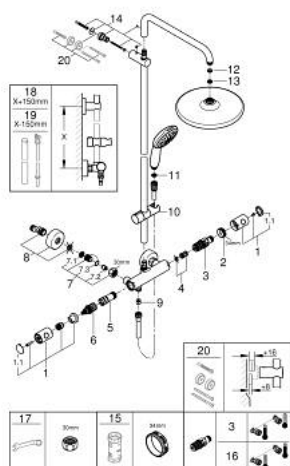

26 670 243 1 TEMPESTA SYSTEM 250 COLONNE DE DOUCHE AVEC MITIGEUR THERMOSTATIQUE

PIÈCES DE RECHANGE

- 1: Poignée métal 1/2" (Numéro de commande 479842430)
- 1.1: Plaque de couvremment (Numéro de commande 64585243M)
- 2: Bague de fixation (Numéro de commande 47743000)
- 3: Élément thermostatique compact 1/2" (Numéro de commande 47439000)
- 4: Amortisseur acoustique (Numéro de commande 47398000)
- 5: conduite d'eau (Numéro de commande 47751000)
- 6: Aquadimmer (Numéro de commande 12433000)
- 7: Clapet anti-retour (Numéro de commande 471892430)
- 7.1: filtre à d'impuretés (Numéro de commande 0726400M)
- 7.2: Clapet anti-retour (Numéro de commande 08565000)
- 7.3: Joint torique 17 x 2 (Numéro de commande 0305500M)
- 8: Raccord S mural (Numéro de commande 126622430)
- 9: Clapet anti-retour (Numéro de commande 08565000)
- 10: Curseur (Numéro de commande 486092430)
- 11: Filtre (Numéro de commande 0700200M)
- 12: Joint fibre 15x21 (Numéro de commande 0138900M)
- 13: Filtre (Numéro de commande 48007000)
- 14: Embout de barre (Numéro de commande 48423000)
- 15: Clef (Numéro de commande 19332000)*
- 16: Cartouche GROHE TurboStat 1/2" (Numéro de commande 47175000)*
- 17: clé spéciale (Numéro de commande 19377000)*