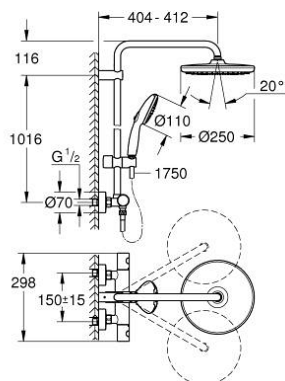

26 670 243 1 TEMPESTA SYSTEM 250 COLONNE DE DOUCHE AVEC MITIGEUR THERMOSTATIQUE

DESCRIPTION DU PRODUIT

- comprenant :
- bras de douche de 390 mm orientable horizontalement
- mitigeur thermostatique avec fonction Aquadimmer
- permet le changement entre:
- douche de tête Tempesta 250
- jet : Pluie
- débit maximum à 3 bars : 7,3 l/min
- partie supérieure de la douche de tête noir
- avec rotule, angle de rotation $\pm 10^\circ$
- douchette Tempesta 110
- 2 jets: Rain, Jet
- maximum flow rate (at 3 bar): 5.6 l/min
- réglable en hauteur par élément coulissant
- flexible 1750 mm 1/2" x 1/2" (28 388)
- maximum flow rate system (at 3 bar): 7.3 l/min
- GROHE EcoJoy économie d'eau
- GROHE TurboStat régulation thermostatique quasi-instantanée
- GROHE SafeStop butée à 38°C
- GROHE SafeStop Plus limiteur de température en option à 43°C inclus
- GROHE SmartSwitch - Tourner simplement le bouton pour profiter du jet souhaité
- GROHE DreamSpray jet parfaitement uniforme
- bague en silicone ShockProof (anti-choc)
- procédé anti-calcaire GROHE SpeedClean
- conduits d'eau internes, longévité maximale
- TwistStop système anti-torsion
- convenable pour chauffe-eau instantané à partir de 18 kW/h
- débit minimum nécessaire 5 l/min
- option: tablette GROHE EasyReach (26 362)
- gamme GROHE Professional