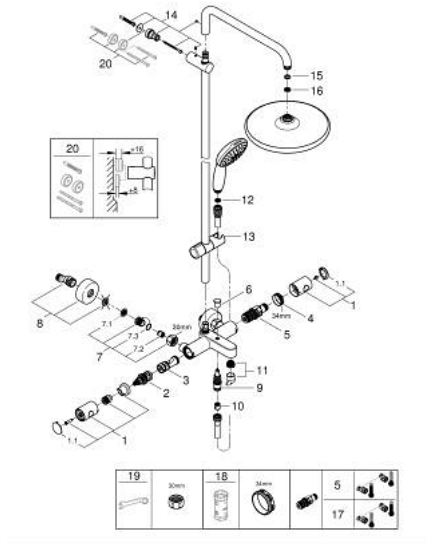

Pure Freude
an Wasser

TEMPESTA SYSTEM 250 26 672 001 شاور سيستم بترموستات الحمام للتركيب على الحائط

(2/2) وصف المنتج

professional edition •

TEMPESTA SYSTEM 250 26 672 001 شاور سيستم بترموستات الحمام للتركيب على الحائط

قطع الغيار

1: مقبض معدني بقياس 1/2 بوصة (47984000 رقم الطلب:-)

1.1: غطاء تغطية (64585000 رقم الطلب:-)

2: مقيد ماء (47364000 رقم الطلب:-)

3: طرد الماء (47887000 رقم الطلب:-)

4: حلقة تركيب (47743000 رقم الطلب:-)

5: قلب مضغوط ترموستاتي 1/2 بوصة (47439000 رقم الطلب:-)

6: مقبض محول (65648000 رقم الطلب:-)

7: صمام مانع للإرجاع (47189000 رقم الطلب:-)

7.1: مصفاة غبار (07264000 رقم الطلب:-)

7.2: صمام مانع للإرجاع (08565000 رقم الطلب:-)

7.3: حلقة دائرية بقطر 17 x قطر (03055000 رقم الطلب:-) 2

8: الوحدة (12662000 رقم الطلب:-) S

9: محول (65655000 رقم الطلب:-)

10: صمام مانع للإرجاع (08565000 رقم الطلب:-)

11: فلتر مياه (13926000 رقم الطلب:-)

12: مصفاة غبار (07002000 رقم الطلب:-)