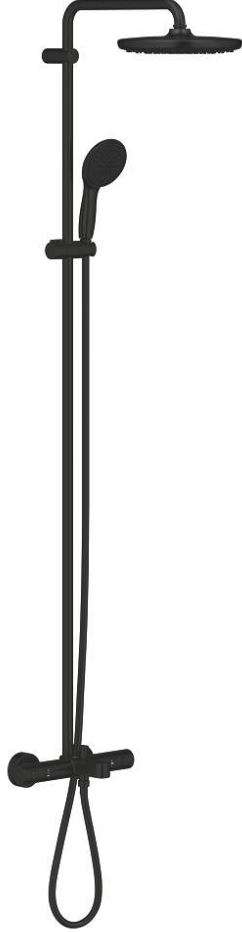

TEMPESTA SYSTEM 250 26 672 243 1 شاور سيستم بترموستات الحمام للتركيب على الحائط

وصف المنتج:

يتألف مما يلي:

ذراع دش 390 ملم أفقية قابلة للتدوير

ترموستات مكشوف بوظيفة Aquadimmer

يسمح بالتغيير بين:

head shower Tempesta 250

نمط الرذاذ: Rain

maximum flow rate (at 3 bar): 7.3 l/min

head shower with black rear cover

زاوية التدوير $\pm 10^\circ$

صباغ مغطس الاستحمام

محوّل منفصل لدش يدوي

hand shower Tempesta 110

2 spray patterns: Rain, Jet

maximum flow rate (at 3 bar): 5.6 l/min

قابل لتعديل الارتفاع بعنصر منزلق

shower hose 1750 mm 1/2" x 1/2" (28 388)

maximum flow rate system (at 3 bar): 7.3 l/min (without bath inlet)

تقنية GROHE EcoJoy لمياه أقل وتدفق ممتاز

القلب المصغر GROHE TurboStat بالعنصر الحراري الشمعي

زر أمان GROHE SafeStop عند 38°C

محدد درجة الحرارة GROHE SafeStop Plus الاختياري عند 43 درجة مئوية مدرج

GROHE SmartSwitch - easily rotate the dial to enjoy your preferred spray