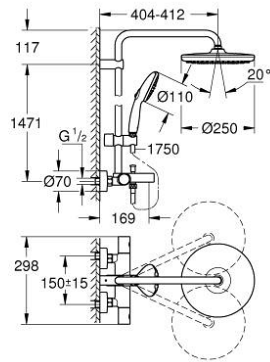

TEMPESTA SYSTEM 250 26 672 243 1 شاور سيستم بترموستات الحمام للتركيب على الحائط

وصف المنتج:

يتألف مما يلي:

ذراع دش 390 ملم أفقية قابلة للتدوير

ترموستات مكشوف بوظيفة Aquadimmer

يسمح بالتغيير بين:

head shower Tempesta 250

نمط الرذاذ: Rain

maximum flow rate (at 3 bar): 7.3 l/min

head shower with black rear cover

زاوية التدوير $\pm 10^\circ$

صباغ مغطس الاستحمام

محوّل منفصل لدش يدوي

hand shower Tempesta 110

2 spray patterns: Rain, Jet

maximum flow rate (at 3 bar): 5.6 l/min

قابل لتعديل الارتفاع بعنصر منزلق

shower hose 1750 mm 1/2" x 1/2" (28 388)

maximum flow rate system (at 3 bar): 7.3 l/min (without bath inlet)

تقنية GROHE EcoJoy لمياه أقل وتدفق ممتاز