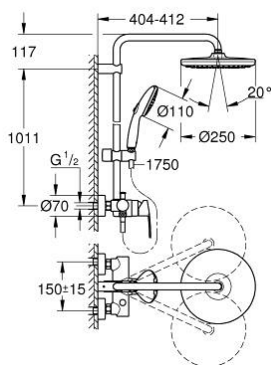

26 673 001 TEMPESTA SYSTEM 250 SYSTÈME DE DOUCHE AVEC MITIGEUR MONOCOMMANDE POUR MONTAGE MURAL

DESCRIPTION DU PRODUIT

- comprenant :
- bras de douche de 390 mm orientable horizontalement
- mitigeur monocommande de douche apparent avec inverseur
- permet le changement entre:
- douche de tête Tempesta 250 (26 666)
- jet : Pluie
- débit maximum à 3 bars : 7,3 l/min
- partie supérieure de la douche de tête blanche
- avec rotule, angle de rotation $\pm 10^\circ$
- douchette Tempesta 110 (27 597)
- 2 jets: Rain, Jet
- maximum flow rate (at 3 bar): 5.6 l/min
- réglable en hauteur par élément coulissant
- flexible Rotaflex TwistStop 1750 mm 1/2" x 1/2" (28 410)
- maximum flow rate system (at 3 bar): 7.3 l/min
- GROHE EcoJoy économie d'eau
- GROHE SilkMove cartouche en céramique 46 mm
- GROHE SmartSwitch - Tourner simplement le bouton pour profiter du jet souhaité
- GROHE DreamSpray jet parfaitement uniforme
- bague en silicone ShockProof (anti-choc)
- GROHE LongLife finition durable
- procédé anti-calcaire GROHE SpeedClean
- conduits d'eau internes, longévité maximale
- TwistStop système anti-torsion
- convenable pour chauffe-eau instantané à partir de 18 kW/h
- débit minimum nécessaire 5 l/min
- pression minimale 1 bar
- gamme GROHE Professional