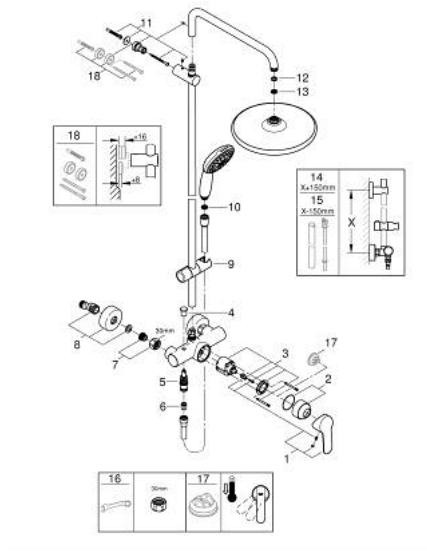

26 673 001 TEMPESTA SYSTEM 250 SYSTÈME DE DOUCHE AVEC MITIGEUR MONOCOMMANDE POUR MONTAGE MURAL

PIÈCES DE RECHANGE

1. 1: Levier (Numéro de commande 46726000)
2. 2: Capuchon (Numéro de commande 46025000)
3. 3: Cartouche (Numéro de commande 46048000)
4. 4: Bouton d'inverseur (Numéro de commande 65648000)
5. 5: Mécanisme d'inverseur (Numéro de commande 65655000)
6. 6: Clapet anti-retour (Numéro de commande 08565000)
7. 7: Eroue chromé avec partie fileté (Numéro de commande 45044000)
8. 8: Raccord S mural (Numéro de commande 12662000)
9. 9: Curseur (Numéro de commande 48609000)
10. 10: Filtre (Numéro de commande 0700200M)
11. 11: Embout de barre (Numéro de commande 48423000)
12. 12: Joint fibre 15x21 (Numéro de commande 0138900M)
13. 13: Filtre (Numéro de commande 48007000)
14. 14: Colonne de douche (Numéro de commande 48514000)*
15. 15: Colonne de douche (Numéro de commande 48515000)*
16. 16: clé spéciale (Numéro de commande 19377000)*
17. 17: Limiteur de température (Numéro de commande 46375000)*
18. 18: Cale d'épaisseur (Numéro de commande 26496000)*

* Accessoires en option