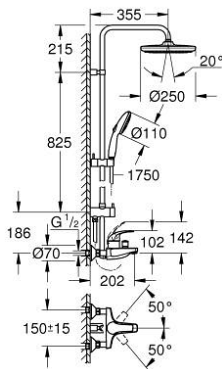

TEMPESTA SYSTEM 250 26 674 001 شاور سيستم مع خلاط حمام بمقبض فردي للتثبيت الحائطي

(1/2) وصف المنتج:

• بعامود دش قصير للتركيب في وحدات الدش

• يتألف مما يلي:

• ذراع دش 355 ملم أفقية

• خلاط حمام بمقبض فردي مكشوف مع مقبض محوّل

• يسمح بالتغيير بين:

• رأس دش Tempesta 250 (26 666)

• نمط الرذاذ: Rain

• maximum flow rate (at 3 bar): 8 l/min

• head shower with white rear cover

• زاوية التدوير $\pm 10^\circ$

• صباب مغطس الاستحمام

• محوّل منفصل لدش يدوي

• hand shower Tempesta 110 (28 419)

• spray patterns: Rain, Jet, Massage

• maximum flow rate (at 3 bar): 8.3 l/min

• قابل لتعديل الارتفاع بعنصر منزلق

• 1/2 بوصة (28 410)

• خرطوم Rotaflex TwistStop مقاس 1750 مم بسنمك 1/2 بوصة