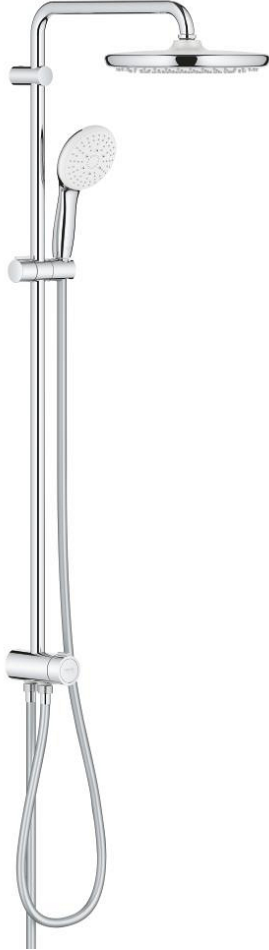

## TEMPESTA SYSTEM 250 26 675 001 مجموعة الدش المرنة المزودة بمحول للثبيت الحائطي

وصف المنتج

• يتألف مما يلي:

• ذراع دُش أفقي مفاص 390 مم، قابل للتعديل قبل التركيب

الدُش الرأسي البيئي

• التغيير عن طريق المحول بين الدُش اليدوي والدُش الرأسي أو إعداد

• رأس دش Tempesta 250 (26 666)

• نمطان للرشاش (عن طريق المحول): Rain, SmartRain

• maximum flow rate (at 3 bar): 7.9 l/min

• head shower with white rear cover

• زاوية التدوير  $\pm 10^\circ$

• hand shower Tempesta 110 (28 419)

• spray patterns: Rain, Jet, Massage

• maximum flow rate (at 3 bar): 7.4 l/min

• قابل لتعديل الارتفاع بعنصر منزلق

• المسافة بين المحول والذراع العلوي: 920 مم

• خرطوم دُش Relexaflex مفاص 1500 مم (151 28)

• Relexaflex shower hose 500 mm (22 115)

• بستمك 1/2 بوصة من خرطوم المياه مفاص 500 مم

• تركيب من: وصلة للسنبر / وحدة حائطية لمورد المياه مع سلك

• maximum flow rate system (at 3 bar): 7.9 l/min

• تقنية GROHE EcoJoy لمياه أقل وتدفق ممتاز

GROHE SmartSwitch - easily rotate the dial to enjoy your preferred spray