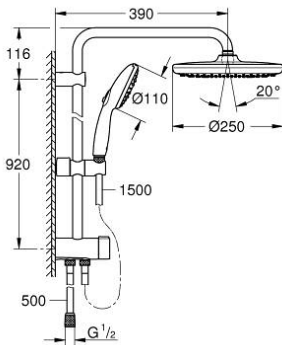

## TEMPESTA SYSTEM 250 26 675 001 مجموعة الدش المرنة المزودة بمحول للثبيت الحائطي

وصف المنتج

• يتألف مما يلي:

• ذراع دُش أفقي مفاص 390 مم، قابل للتعديل قبل التركيب

الدُش الرأسي البيئي

• التغيير عن طريق المحول بين الدُش اليدوي والدُش الرأسي أو إعداد

• رأس دش Tempesta 250 (26 666)

• نمطان للرشاش (عن طريق المحول): Rain, SmartRain

• maximum flow rate (at 3 bar): 7.9 l/min

• head shower with white rear cover

• زاوية التدوير  $\pm 10^\circ$

• hand shower Tempesta 110 (28 419)

• spray patterns: Rain, Jet, Massage

• maximum flow rate (at 3 bar): 7.4 l/min

• قابل لتعديل الارتفاع بعنصر منزلق

• المسافة بين المحول والذراع العلوي: 920 مم

• خرطوم دُش Relexaflex مفاص 1500 مم (151 28)

• Relexaflex shower hose 500 mm (22 115)

• بستمك 1/2 بوصة من خرطوم المياه مفاص 500 مم

• تركيب من: وصلة للسنبر / وحدة حائطية لمورد المياه مع سلك

• maximum flow rate system (at 3 bar): 7.9 l/min

• تقنية GROHE EcoJoy لمياه أقل وتدفق ممتاز

GROHE SmartSwitch - easily rotate the dial to enjoy your preferred spray