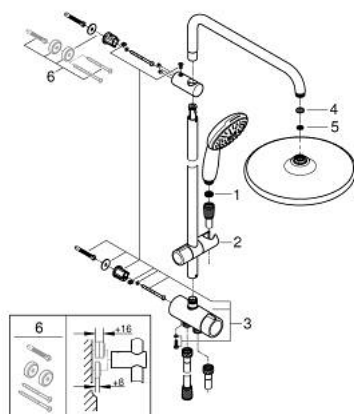

## 26 675 001 TEMPESTA SYSTEM 250 COLONNE DE DOUCHE AVEC INVERSEUR MANUEL

### DESCRIPTION DU PRODUIT

- comprenant :
- bras de douche de 390 mm orientable horizontalement
- inverseur pour passer de douche de tête à douchette à main
- douche de tête Tempesta 250 (26 666)
- 2 types de jets (avec inverseur) : Rain, SmartRain
- débit maximum à 3 bars : 7,9 l/min
- partie supérieure de la douche de tête blanche
- avec rotule, angle de rotation  $\pm 10^\circ$
- douchette Tempesta 110 (28 419)
- types de jets : Rain, Jet, Massage
- débit maximum à 3 bars : 7,4 l/min
- réglable en hauteur par élément coulissant
- la distance entre l'inverseur et le support supérieur : 920 mm
- flexible de douche Relaxaflex 1500 mm (28 151)
- flexible de douche Relaxaflex 500 mm (22 115)
- Installation flexible: raccordement au robinet/ union murale pour alimentation en eau avec filetage 1/2" du tuyau de douche de 500 mm
- maximum flow rate system (at 3 bar): 7.9 l/min
- GROHE EcoJoy économie d'eau
- GROHE SmartSwitch - Tourner simplement le bouton pour profiter du jet souhaité
- GROHE DreamSpray jet parfaitement uniforme
- bague en silicone ShockProof (anti-choc)
- GROHE LongLife finition durable
- procédé anti-calcaire GROHE SpeedClean
- conduits d'eau internes, longévité maximale
- convenable pour chauffe-eau instantané à partir de 18 kW/h
- débit minimum nécessaire 5 l/min
- pression minimale 1 bar
- gamme GROHE Professional

### PIÈCES DE RECHANGE

- 1: Filtre (Numéro de commande 0700200M)
- 2: Curseur (Numéro de commande 48609000)
- 3: Mécanisme d'inverseur (Numéro de commande 48338000)
- 4: Joint fibre 15x21 (Numéro de commande 0138900M)
- 5: Filtre (Numéro de commande 48007000)
- 6: Cale d'épaisseur (Numéro de commande 26496000)\*