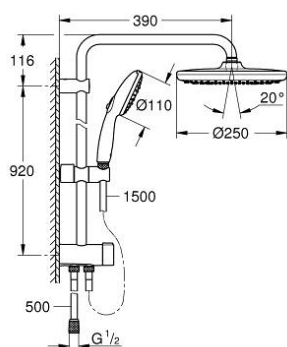

## 26 675 001 TEMPESTA SYSTEM 250 COLONNE DE DOUCHE AVEC INVERSEUR MANUEL

### DESCRIPTION DU PRODUIT

- comprenant :
- bras de douche de 390 mm orientable horizontalement
- inverseur pour passer de douche de tête à douchette à main
- douche de tête Tempesta 250 (26 666)
- 2 types de jets (avec inverseur) : Rain, SmartRain
- débit maximum à 3 bars : 7,9 l/min
- partie supérieure de la douche de tête blanche
- avec rotule, angle de rotation  $\pm 10^\circ$
- douchette Tempesta 110 (28 419)
- types de jets : Rain, Jet, Massage
- débit maximum à 3 bars : 7,4 l/min
- réglable en hauteur par élément coulissant
- la distance entre l'inverseur et le support supérieur : 920 mm
- flexible de douche Relaxaflex 1500 mm (28 151)
- flexible de douche Relaxaflex 500 mm (22 115)
- Installation flexible: raccordement au robinet/ union murale pour alimentation en eau avec filetage 1/2" du tuyau de douche de 500 mm
- maximum flow rate system (at 3 bar): 7.9 l/min
- GROHE EcoJoy économie d'eau
- GROHE SmartSwitch - Tourner simplement le bouton pour profiter du jet souhaité
- GROHE DreamSpray jet parfaitement uniforme
- bague en silicone ShockProof (anti-choc)
- GROHE LongLife finition durable
- procédé anti-calcaire GROHE SpeedClean
- conduits d'eau internes, longévité maximale
- convenable pour chauffe-eau instantané à partir de 18 kW/h
- débit minimum nécessaire 5 l/min
- pression minimale 1 bar
- gamme GROHE Professional

### PIÈCES DE RECHANGE

- 1: Filtre (Numéro de commande 0700200M)
- 2: Curseur (Numéro de commande 48609000)
- 3: Mécanisme d'inverseur (Numéro de commande 48338000)
- 4: Joint fibre 15x21 (Numéro de commande 0138900M)
- 5: Filtre (Numéro de commande 48007000)
- 6: Cale d'épaisseur (Numéro de commande 26496000)\*