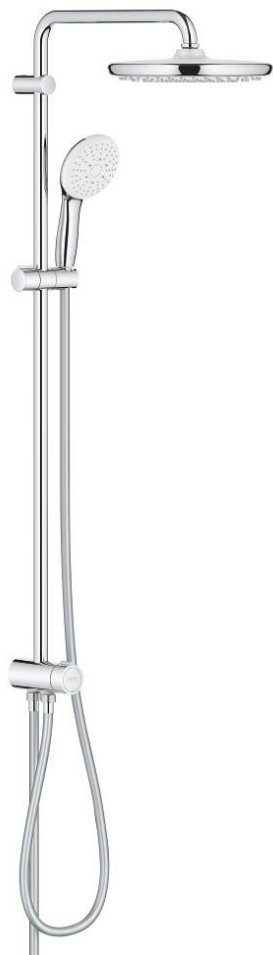

## 26 675 001 TEMPESTA SYSTEM 250 COLONNE DE DOUCHE AVEC INVERSEUR MANUEL

### DESCRIPTION DU PRODUIT

- comprenant :
- bras de douche de 390 mm orientable horizontalement
- inverseur pour passer de douche de tête à douchette à main
- douche de tête Tempesta 250 (26 666)
- 2 types de jets (avec inverseur) : Rain, SmartRain
- débit maximum à 3 bars : 7,9 l/min
- partie supérieure de la douche de tête blanche
- avec rotule, angle de rotation  $\pm 10^\circ$
- douchette Tempesta 110 (28 419)
- types de jets : Rain, Jet, Massage
- débit maximum à 3 bars : 7,4 l/min
- réglable en hauteur par élément coulissant
- la distance entre l'inverseur et le support supérieur : 920 mm
- flexible de douche Relaxaflex 1500 mm (28 151)
- flexible de douche Relaxaflex 500 mm (22 115)
- Installation flexible: raccordement au robinet/ union murale pour alimentation en eau avec filetage 1/2" du tuyau de douche de 500 mm
- maximum flow rate system (at 3 bar): 7.9 l/min
- GROHE EcoJoy économie d'eau
- GROHE SmartSwitch - Tourner simplement le bouton pour profiter du jet souhaité
- GROHE DreamSpray jet parfaitement uniforme
- bague en silicone ShockProof (anti-choc)
- GROHE LongLife finition durable
- procédé anti-calcaire GROHE SpeedClean
- conduits d'eau internes, longévité maximale
- convenable pour chauffe-eau instantané à partir de 18 kW/h
- débit minimum nécessaire 5 l/min
- pression minimale 1 bar
- gamme GROHE Professional

### PIÈCES DE RECHANGE

- 1: Filtre (Numéro de commande 0700200M)
- 2: Curseur (Numéro de commande 48609000)
- 3: Mécanisme d'inverseur (Numéro de commande 48338000)
- 4: Joint fibre 15x21 (Numéro de commande 0138900M)
- 5: Filtre (Numéro de commande 48007000)
- 6: Cale d'épaisseur (Numéro de commande 26496000)\*