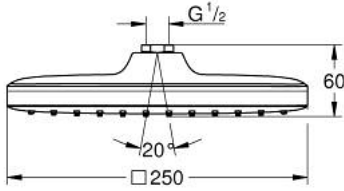

TEMPESTA 250 CUBE 26 681 000 سماعه رأسيه مزوده برشاش واحد

وصف المنتج

• نمط الرذاذ: Rain

• maximum flow rate (at 3 bar): 8 l/min

• 250 مم × 250 مم

• fully chrome plated surfaces

• وصلة كروية بزاوية تدوير  $\pm 10^\circ$

• سلك توصيل مقاس \_ بوصة

• تقنية GROHE EcoJoy لمياه أقل وتدفق ممتاز

• تقنية GROHE DreamSpray لنمط رشاش مثالي

• طلاء كروم GROHE LongLife

• نظام منع التلکسات GROHE SpeedClean

• دليل Inner WaterGuide لحياة أطول

TEMPESTA 250 CUBE 26 681 000 سماعه رأسيه مزوده برشاش واحد

قطع الغيار:

1: عازل ليفي بقطر x 18.5 قطر (رقم الطلب: 0138900M) 12 x 2

2: مصفاة غبار (رقم الطلب: 48007000)