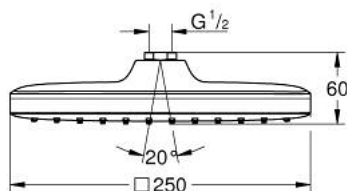

26 681 000 TEMPESTA 250 CUBE DOUCHE DE TÊTE 1 JET

DESCRIPTION DU PRODUIT

- jet : Pluie
- débit maximum à 3 bars : 8 l/min
- 250 mm x 250 mm
- entièrement chromé
- rotule avec angle de rotation $\pm 10^\circ$
- raccords filetés 1/2"
- GROHE EcoJoy économie d'eau
- GROHE DreamSpray jet parfaitement uniforme
- GROHE LongLife finition durable
- procédé anti-calcaire GROHE SpeedClean
- conduits d'eau internes, longévité maximale

26 681 000 **TEMPESTA 250 CUBE DOUCHE DE TÊTE 1 JET**

PIÈCES DE RECHANGE

1: Joint fibre 15x21 (Numéro de commande 0138900M)

2: Filtre (Numéro de commande 48007000)