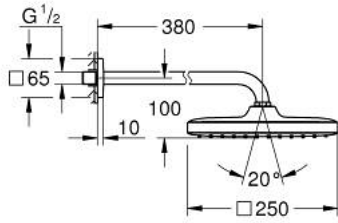

TEMPESTA 250 CUBE 26 682 000 طقم الدش الرأسي 380 ملم برذاذ واحد

وصف المنتج

• رأس دش (26 681) Tempesta 250 Cube

• نمط الرذاذ: Rain

• fully chrome plated surfaces

• ذراع دش 380 مم

• مع شمسة مربعة

• تقنية GROHE EcoJoy لمياه أقل وتدفق ممتاز

• تقنية GROHE DreamSpray لنمط رشاش مثالي

• طلاء كروم GROHE LongLife

• نظام منع التكلسات GROHE SpeedClean

• دليل Inner WaterGuide لحياة أطول

• مناسب للسخانات الفورية

TEMPESTA 250 CUBE 26 682 000 طقم الدش الرأسى 380 ملم برذاذ واحد

قطع الغيار:

1: عازل ليفى بقطر 18.5 x قطر (0138900M رقم الطلب): 12 x 2

2: مصفاة غبار (48007000 رقم الطلب):

3: غطاء متقوب من المنتصف (48118000 رقم الطلب):