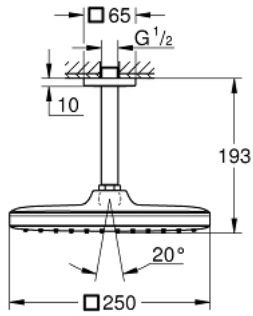

TEMPESTA 250 CUBE 26 683 000 طقم الدش الرأسي السقفي مقاس 142 ملم، برشاش واحد

وصف المنتج

- رأس دش (26 681) Tempesta 250 Cube
- نمط الرذاذ: Rain
- fully chrome plated surfaces
- ذراع دش بارتفاع السقف 142 مم (27 485)
- مع شمسة مربعة
- تقنية GROHE EcoJoy لمياه أقل وتدفق ممتاز
- تقنية GROHE DreamSpray لنمط رشاش مثالي
- طلاء كروم GROHE LongLife
- نظام منع التكالسات GROHE SpeedClean
- دليل Inner WaterGuide لحياة أطول
- مناسب للسخانات الفورية

قطع الغيار  
1: عازل ليفي بقطر x قطر 18.5 (رقم الطلب: 0138900M) 12 x 2  
2: مصفاة غبار (رقم الطلب: 48007000)  
3: غطاء متقوب من المنتصف (رقم الطلب: 48118000)