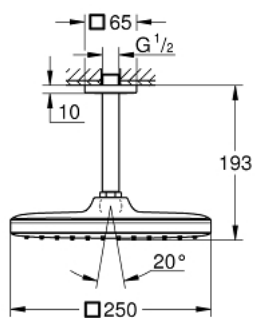

26 683 000 TEMPESTA 250 CUBE SET DE DOUCHE DE TÊTE ET BRAS PLAFONNIER 142 MM, 1 JET

DESCRIPTION DU PRODUIT

- douche de tête Tempesta 250 Cube (26 681)
- jet : Pluie
- entièrement chromé
- bras de douche plafond 142 mm (27 485)
- avec rosace carrée
- GROHE EcoJoy économie d'eau
- GROHE DreamSpray jet parfaitement uniforme
- GROHE LongLife finition durable
- procédé anti-calcaire GROHE SpeedClean
- conduits d'eau internes, longévité maximale
- adapté pour les chauffe-eau instantanés

26 683 000 **TEMPESTA 250 CUBE SET DE DOUCHE DE TÊTE ET BRAS PLAFONNIER 142
MM, 1 JET**

PIÈCES DE RECHANGE

- 1: Joint fibre 15x21 (Numéro de commande 0138900M)
- 2: Filtre (Numéro de commande 48007000)
- 3: Rosace (Numéro de commande 48118000)