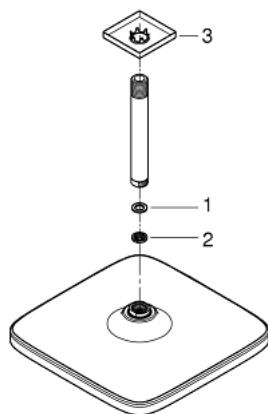

26 683 000 TEMPESTA 250 CUBE SET DE DOUCHE DE TÊTE ET BRAS PLAFONNIER 142 MM, 1 JET

DESCRIPTION DU PRODUIT

- douche de tête Tempesta 250 Cube (26 681)
- jet : Pluie
- entièrement chromé
- bras de douche plafond 142 mm (27 485)
- avec rosace carrée
- GROHE EcoJoy économie d'eau
- GROHE DreamSpray jet parfaitement uniforme
- GROHE LongLife finition durable
- procédé anti-calcaire GROHE SpeedClean
- conduits d'eau internes, longévité maximale
- adapté pour les chauffe-eau instantanés

26 683 000 **TEMPESTA 250 CUBE SET DE DOUCHE DE TÊTE ET BRAS PLAFONNIER 142
MM, 1 JET**

PIÈCES DE RECHANGE

- 1: Joint fibre 15x21 (Numéro de commande 0138900M)
- 2: Filtre (Numéro de commande 48007000)
- 3: Rosace (Numéro de commande 48118000)