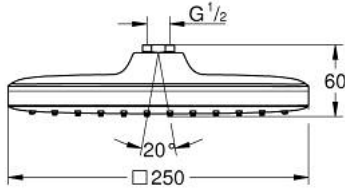

TEMPESTA 250 CUBE 26 685 000 سماعه رأسيه مزوده برشاش واحد

وصف المنتج

نمط الرذاذ: Rain

maximum flow rate (at 3 bar): 8 l/min

250 مم × 250 مم

head shower with white rear cover

وصلة كروية بزاوية تدوير $\pm 10^\circ$

سلك توصيل مقاس _ بوصة

تقنية GROHE EcoJoy لمياه أقل وتدفق ممتاز

تقنية GROHE DreamSpray لنمط رشاش مثالي

طلاء كروم GROHE LongLife

نظام منع التكلسات GROHE SpeedClean

دليل Inner WaterGuide لحياة أطول

قسطع الغبار TEMPESTA 250 CUBE 26 685 000 سماعه رأسيه مزوده برشاش واحد