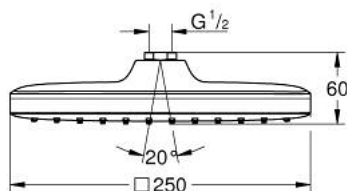

### DESCRIPTION DU PRODUIT

- jet : Pluie
- débit maximum à 3 bars : 8 l/min
- 250 mm x 250 mm
- partie supérieure de la douche de tête blanche
- rotule avec angle de rotation  $\pm 10^\circ$
- raccords filetés 1/2"
- GROHE EcoJoy économie d'eau
- GROHE DreamSpray jet parfaitement uniforme
- GROHE LongLife finition durable
- procédé anti-calcaire GROHE SpeedClean
- conduits d'eau internes, longévité maximale

26 685 000 **TEMPESTA 250 CUBE DOUCHE DE TÊTE 1 JET**

**PIÈCES DE RECHANGE**

1: Joint fibre 15x21 (Numéro de commande 0138900M)

2: Filtre (Numéro de commande 48007000)