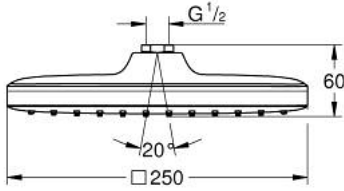

TEMPESTA 250 CUBE 26 685 00D سماعه رأسيه مزوده برشاش واحد

وصف المنتج

• نمط الرذاذ: Rain

• 6 ل/د

• 250 مم 250 مم ×

• head shower with white rear cover

• وصلة كروية بزاوية تدوير 10° ±

• سلك توصيل مقاس _ بوصة

TEMPESTA 250 CUBE 26 685 00D سماعه رأسية مزودة برشاش واحد

قطع الغيار:

1: عازل ليفي بقطر 18.5 x قطر (0138900M رقم الطلب: 12 x 2)

2: مصفاة غبار (48007000 رقم الطلب:)