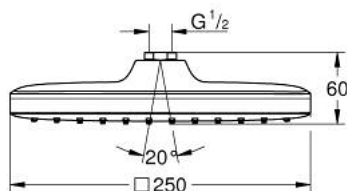

26 685 00D TEMPESTA 250 CUBE DOUCHE DE TÊTE 1 JET

DESCRIPTION DU PRODUIT

- jet : Pluie
- débit maximum à 3 bars : 6 l/min
- 250 mm x 250 mm
- partie supérieure de la douche de tête blanche
- rotule avec angle de rotation $\pm 10^\circ$
- raccords filetés 1/2"
- GROHE EcoJoy économie d'eau
- GROHE DreamSpray jet parfaitement uniforme
- GROHE LongLife finition durable
- procédé anti-calcaire GROHE SpeedClean
- conduits d'eau internes, longévité maximale
- adapté pour les chauffe-eau instantanés

26 685 00D **TEMPESTA 250 CUBE DOUCHE DE TÊTE 1 JET**

PIÈCES DE RECHANGE

1: Joint fibre 15x21 (Numéro de commande 0138900M)

2: Filtre (Numéro de commande 48007000)