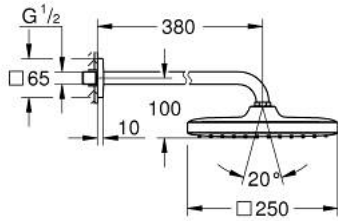

TEMPESTA 250 CUBE 26 687 000 طقم الدش الرأسى 380 ملم برذاذ واحد

وصف المنتج

• رأس دش (26 685) Tempesta 250 Cube

• نمط الرذاذ: Rain

• maximum flow rate (at 3 bar): 8.3 l/min

• head shower with white rear cover

• ذراع دش 380 مم

• تقنية GROHE EcoJoy لمياه أقل وتدفق ممتاز

• تقنية GROHE DreamSpray لنمط رشاش مثالي

• طلاء كروم GROHE LongLife

• نظام منع التلکسات GROHE SpeedClean

• دليل Inner WaterGuide لحياة أطول

TEMPESTA 250 CUBE 26 687 000 طقم الدش الرأسى 380 ملم برذاذ واحد

قطع الغيار:

1: عازل ليفى بقطر 18.5 x قطر (0138900M رقم الطلب): 12 x 2

2: مصفاة غبار (48007000 رقم الطلب):

3: غطاء متقوب من المنتصف (48118000 رقم الطلب):