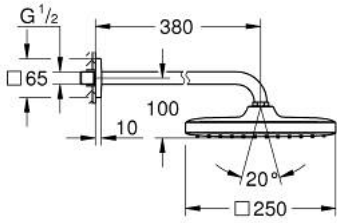

TEMPESTA 250 CUBE 26 687 243 0 طقم الدش الرأسي 380 ملم برذاذ واحد

وصف المنتج

رأس دش Tempesta 250 Cube

نمط الرذاذ: Rain

maximum flow rate (at 3 bar): 8.3 l/min

head shower with rear cover in matching colour

ذراع دش 380 مم

تقنية GROHE EcoJoy لمياه أقل وتدفق ممتاز

تقنية GROHE DreamSpray لنمط رشاش مثالي

نظام منع التكدسات GROHE SpeedClean

دليل Inner WaterGuide لحياة أطول

TEMPESTA 250 CUBE 26 687 243 0 طقم الدش الرأسي 380 ملم برذاذ واحد

قطع الغيار:

1: عازل ليفي بقطر 18.5 x قطر (0138900M رقم الطلب) 12 x 2

2: مصفاة غبار (48007000 رقم الطلب)

3: غطاء متقوب من المنتصف (481182430 رقم الطلب)