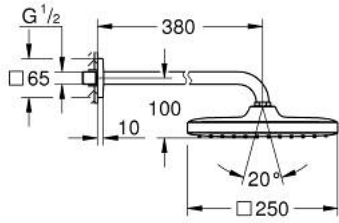

TEMPESTA 250 CUBE 26 687 ALO طقم الدش الرأسي 380 ملم برذاذ واحد

وصف المنتج

• رأس دش (26 685) Tempesta 250 Cube

• نمط الرذاذ: Rain

• maximum flow rate (at 3 bar): 8.3 l/min

• head shower with rear cover in matching colour

• ذراع دش 380 مم

• تقنية GROHE EcoJoy لمياه أقل وتدفق ممتاز

• تقنية GROHE DreamSpray لنمط رشاش مثالي

• طلاء GROHE LongLife

• نظام منع التلکسات GROHE SpeedClean

• دليل Inner WaterGuide لحياة أطول

TEMPESTA 250 CUBE 26 687 AL0 طقم الدش الرأسى 380 ملم برذاذ واحد

قطع الغيار:

1: عازل ليفى بقطر x قطر 18.5 (رقم الطلب: 0138900M) 12 x 2

2: مصفاة غبار (رقم الطلب: 48007000)

3: غطاء متقوب من المنتصف (رقم الطلب: 48118AL0)